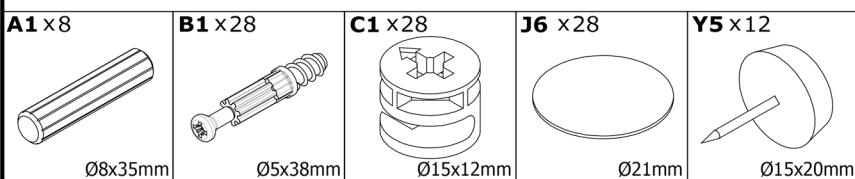

# LN2

Nr	L[mm]	W[mm]	H[mm]	PCS	Box
145	1047	110	15	2	1/1
146	447	110	15	2	1/1
234	1255	655	72	1	1/1
609	478	66	66	4	1/1

**1**

**x4**

**2**

**x2**

**3**

**A1 x4**

Ø8x35mm

**C1 x12**

Ø15x12mm

**x2**

A1

**4**

**B1 x12**

Ø5x38mm

5

6

7

8

J6 x28

Ø21mm

Y5 x12

Ø15x20mm